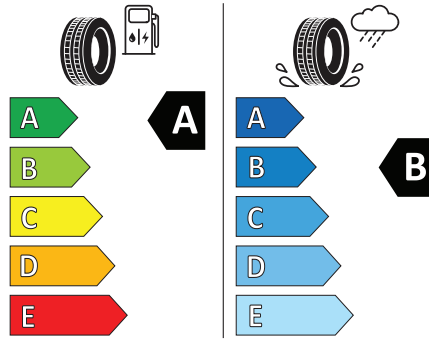

Hermann Menton GmbH & Co KG

BMW Vertragshändler

Dokumentnummer 15000707
Druckdatum 13.01.2025

Hankook

Hankook 1026884

275/40R19 105 Y XL C1

2020/740

<https://eprel.ec.europa.eu/qr/626795>