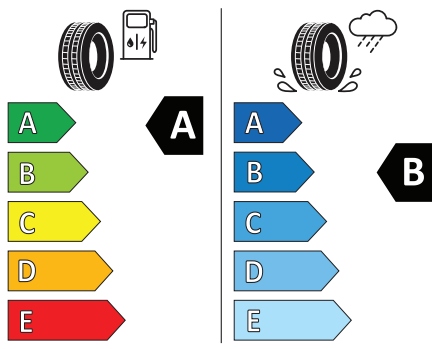

Bridgestone

Bridgestone 21900

275/40 R19 105 Y XL C1

2020/740

<https://eprel.ec.europa.eu/qr/501794>