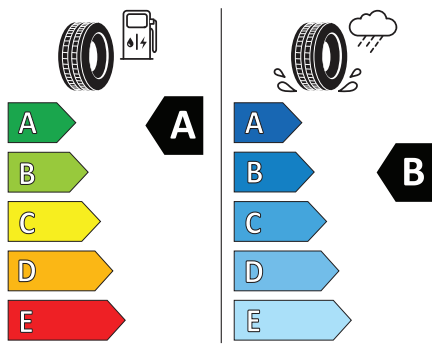

Nexen

NEXENTIRE 17114
205/65R16 95 W C1

2020/740

<https://eprel.ec.europa.eu/qr/490116>