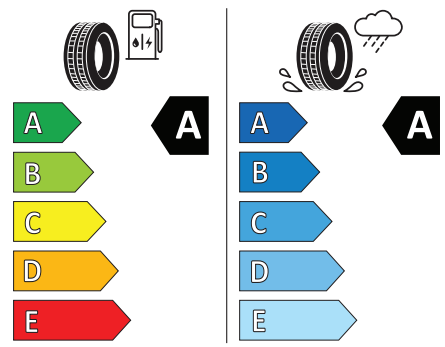

Vredestein 8714692506857
205/65 R 16 95 W C1

2020/740

<https://eprel.ec.europa.eu/qr/615212>

Der Fahrzeughersteller wird nach eigenem Ermessen einen der hier dargestellten Reifentypen verbauen. Bitte beachten Sie, dass die dargestellten Reifenoptionen lediglich den aktuellen Planungsstand für die Produktion des Fahrzeugs widerspiegeln. Für den Fall, dass Anpassungen im Produktionsprozess erfolgen und deshalb keiner der hier dargestellten Reifen verbaut wird, behalten wir uns vor, das Fahrzeug mit anderen Reifen zu liefern, deren Spezifikation mit denen der hier dargestellten Reifen vergleichbar sind.